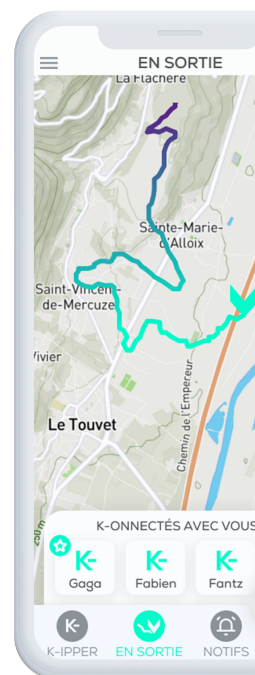

K-IP

LE RISQUE ZÉRO N'EXISTE PAS.

Soyez retrouvable, toujours, partout et rapidement !

toujours **retrouvable**
même hors réseau

4 saisons,
multi-activités,
même en conditions
extrêmes

grande **autonomie**
et sécurisé même
en veille

utilisable
sans téléphone
et hors zones GSM

L'ESSENTIEL, DANS VOTRE POCHE

115 x 70 x 12 mm

30h+ d'autonomie en activité
700h+ de recherchabilité
Batterie lithium rechargeable

IP65
résistante à l'eau

88g

25mW d'émission
soit 100x moins qu'un smartphone,
en radio (Sigfox et Lora) et Bluetooth

de -20°C à +60°C

accessible à tous
gratuitement sur iOS et Android

administration de profil
nom, balises, contacts...

suivi des sorties
localisations live et informations
contextuelles,
téléchargement des GPX

notifications
début et fin de sortie, alertes
de détresse

en cas d'alerte de détresse
informations essentielles,
appel direct au 112

LIVRÉ AVEC

son câble de charge + son leash + 1 an d'abonnement + 2 ans de garantie