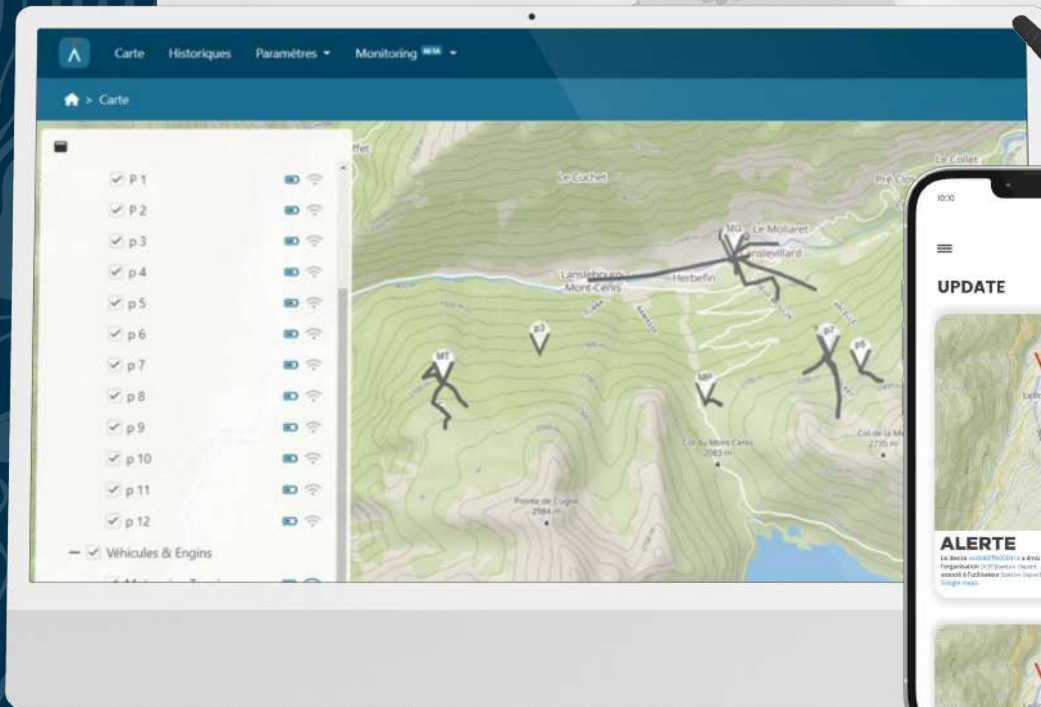

# APIK PRO

ACCOMPAGNER LE TRAVAIL ISOLÉ  
& LES MISSIONS RISQUÉES

Les balises K-IP accompagnent vos collaborateurs en situation de **travail isolé** ou sur des **missions dangereuses**.

Leurs positions et déplacements sont visualisés en **temps réels** sur une console web de supervision.

Les **alarmes** sont relayées sur l'application Telegram pour être traitées efficacement.

## Exemples :

- Veiller sur vos pisteurs lors du PIDA (phases de tirs ou phase de transport d'explosifs)
- Sécuriser les nivoculteurs ou les électriciens
- Munir les caissières d'un moyen d'alerte

Le FIND-R permet à la vigie PIDA de garder un œil sur les équipes et de retrouver le porteur d'une balise rapidement, même hors GPS.