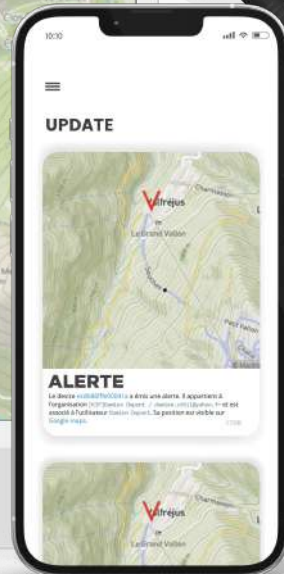

# APIK PRO

ACCOMPAGNER LE TRAVAIL ISOLÉ  
& LES MISSIONS RISQUÉES

Les balises K-IP accompagnent vos collaborateurs en situation de **travail isolé** ou sur des **missions dangereuses**.

Leurs positions et déplacements sont visualisés en **temps réels** sur une console web de supervision.

Les **alarmes** sont relayées sur l'application Telegram pour être traitées efficacement.

## Exemples :

- Veiller sur vos pisteurs lors du PIDA (phases de tirs ou phase de transport d'explosifs)
- Sécuriser les nivoculteurs ou les électriciens
- Munir les caissières d'un moyen d'alerte

Le FIND-R permet à la vigie PIDA de garder un œil sur les équipes et de retrouver le porteur d'une balise rapidement, même hors GPS.